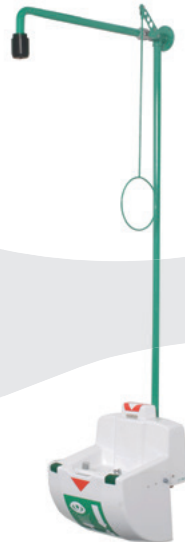

BR 868 085

Cikkszám	Kialakítás	Szállítási egység Méretek: H x Sz x M	Súly
BR 861 085 / 75L	Biztonsági zuhanykombináció, szemzuhannyal, falra szerelhető	800 x 200 x 120 mm	8.40 kg
BR 867 085 / 75L	Biztonsági zuhanykombináció szemzuhannyal és gyűjtőtállal, falra szerelhető	800 x 200 x 120 mm 400 x 300 x 215 mm	7.20 kg 3.10 kg
BR 868 085 / 75L	Biztonsági zuhanykombináció szem- és arcmosó egységgel, gyűjtőtállal és fedéllel, falra szerelhető	800 x 200 x 120 mm 375 x 290 x 370 mm	7.20 kg 3.90 kg

Műszaki adatok:

Vízbemenet: 3/4"-es hüvelyes

Testzuhany áramlási sebessége:

75 l/perc | 20 GPM

Szemzuhany áramlási sebessége:

14 l/perc

Szabványok / Minősítések:

EN 15154-1:2006, EN 15154-2:2006,
EN 15154-5:2019, ANSI Z358.1-2014,
DVGW, NW-0416CL0425
DVGW, NW-0417CL0263