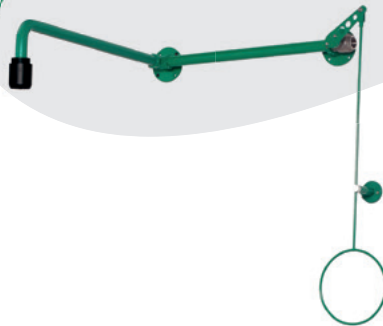

BR 084 085

Cikkszám	Kialakítás	Szállítási egység Méretek: H x Sz x M	Súly
BR 081 085 / 75L	ClassicLine biztonsági testzuhany, falra szerelhető	800 x 200 x 120 mm	2.50 kg
BR 084 085 / 75L	ClassicLine biztonsági testzuhany, ajtó fölé szerelhető	800 x 200 x 120 mm	4.10 kg
BR 088 085 / 75L	ClassicLine biztonsági testzuhany, húzórud-eltereléssel, ajtó fölé szerelhető	800 x 200 x 120 mm	3.80 kg

Műszaki adatok:

Vízbemenet: 3/4"-es dugós/hüvelyes
Áramlási sebesség: 75 l/perc | 20 GPM

Szabványok / Minősítések:
EN 15154-1:2006, EN 15154-5:2019, ANSI Z358.1-2014, DVGW, NW-0416CL0425