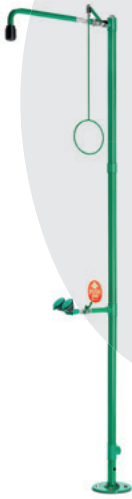

BR 832 085 / 75L